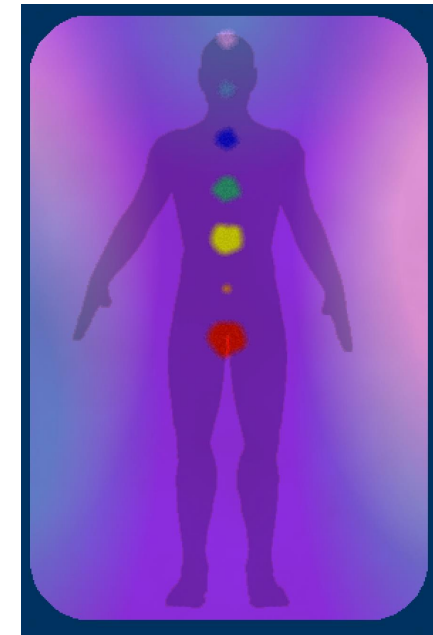

L'aura est capable de changer d'une seconde à l'autre, car nos pensées et nos sentiments peuvent également changer rapidement.

Elle reflète directement ce que nous ressentons.